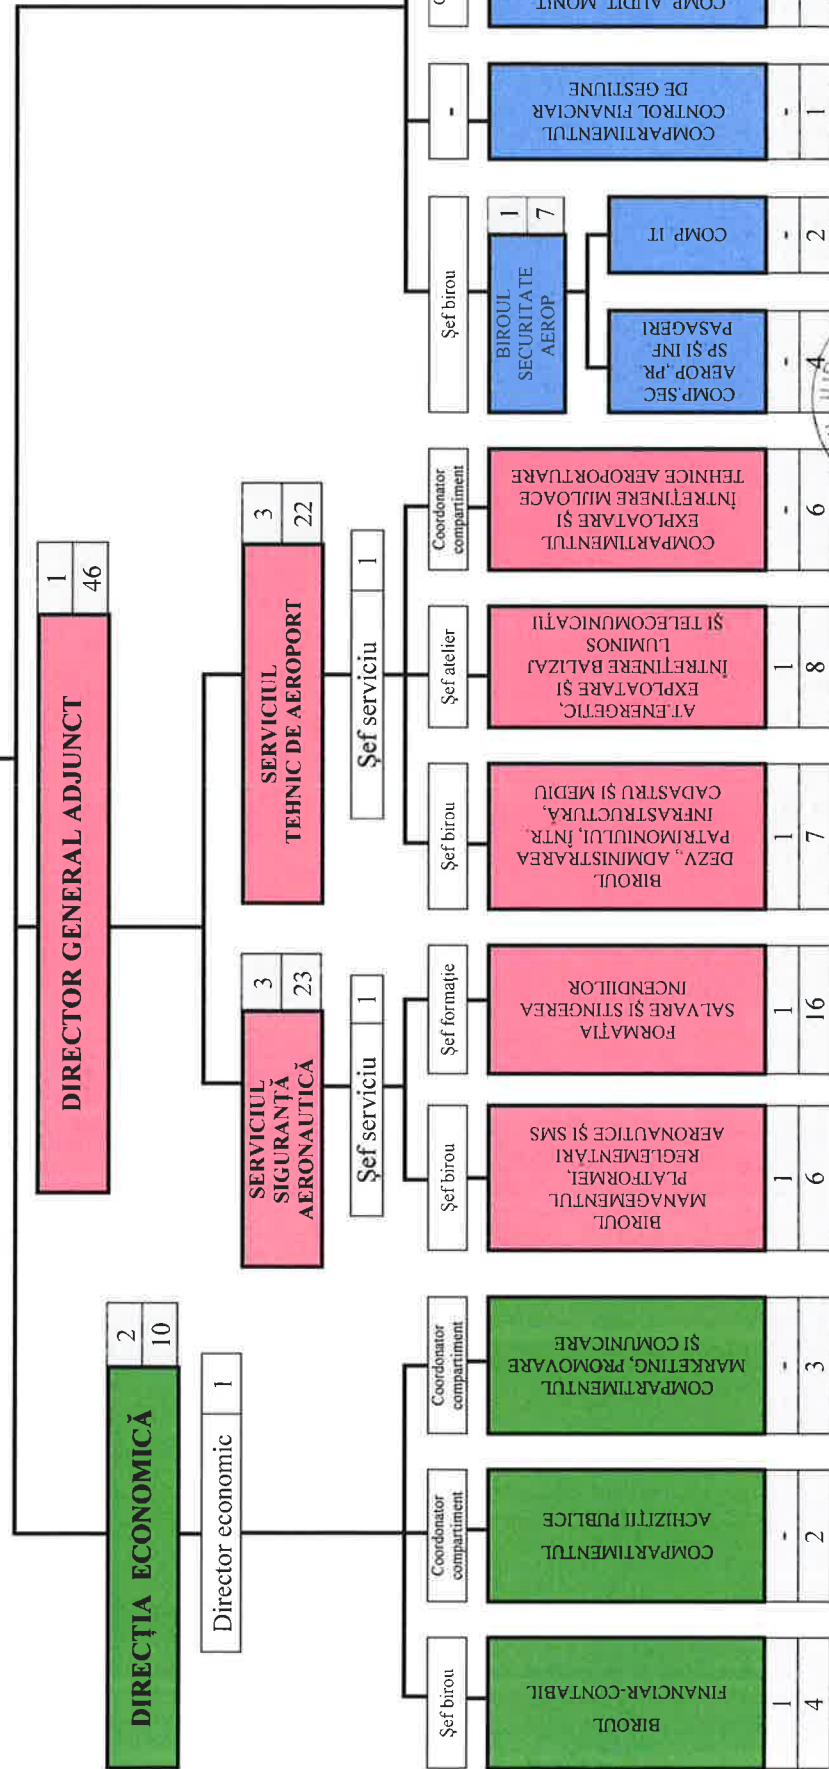

Nr. total de posturi: 78
din care de conducere: 12

R.A. "AEROPORTUL ORADEA"
- INTRARE -
Nr. 0168
Ziua 06 Luna 06 20 17

Pásztor Sándor

Soltánel Carmen

ORGANIGRAMA
AEROPORTULUI INTERNAȚIONAL ORADEA R.A.

CONSILIUL DE ADMINISTRAȚIE 7

DIRECTOR GENERAL 1

AVIZAT

în ședința Consiliului de Administrație din data de 12.06.2017

DIRECTOR GENERAL

Pasc Gheorghe

Bimbó-Szuhai Tibor-Csaba

ȘEF BIROU RESURSE UMANE

Chiș Alexandru